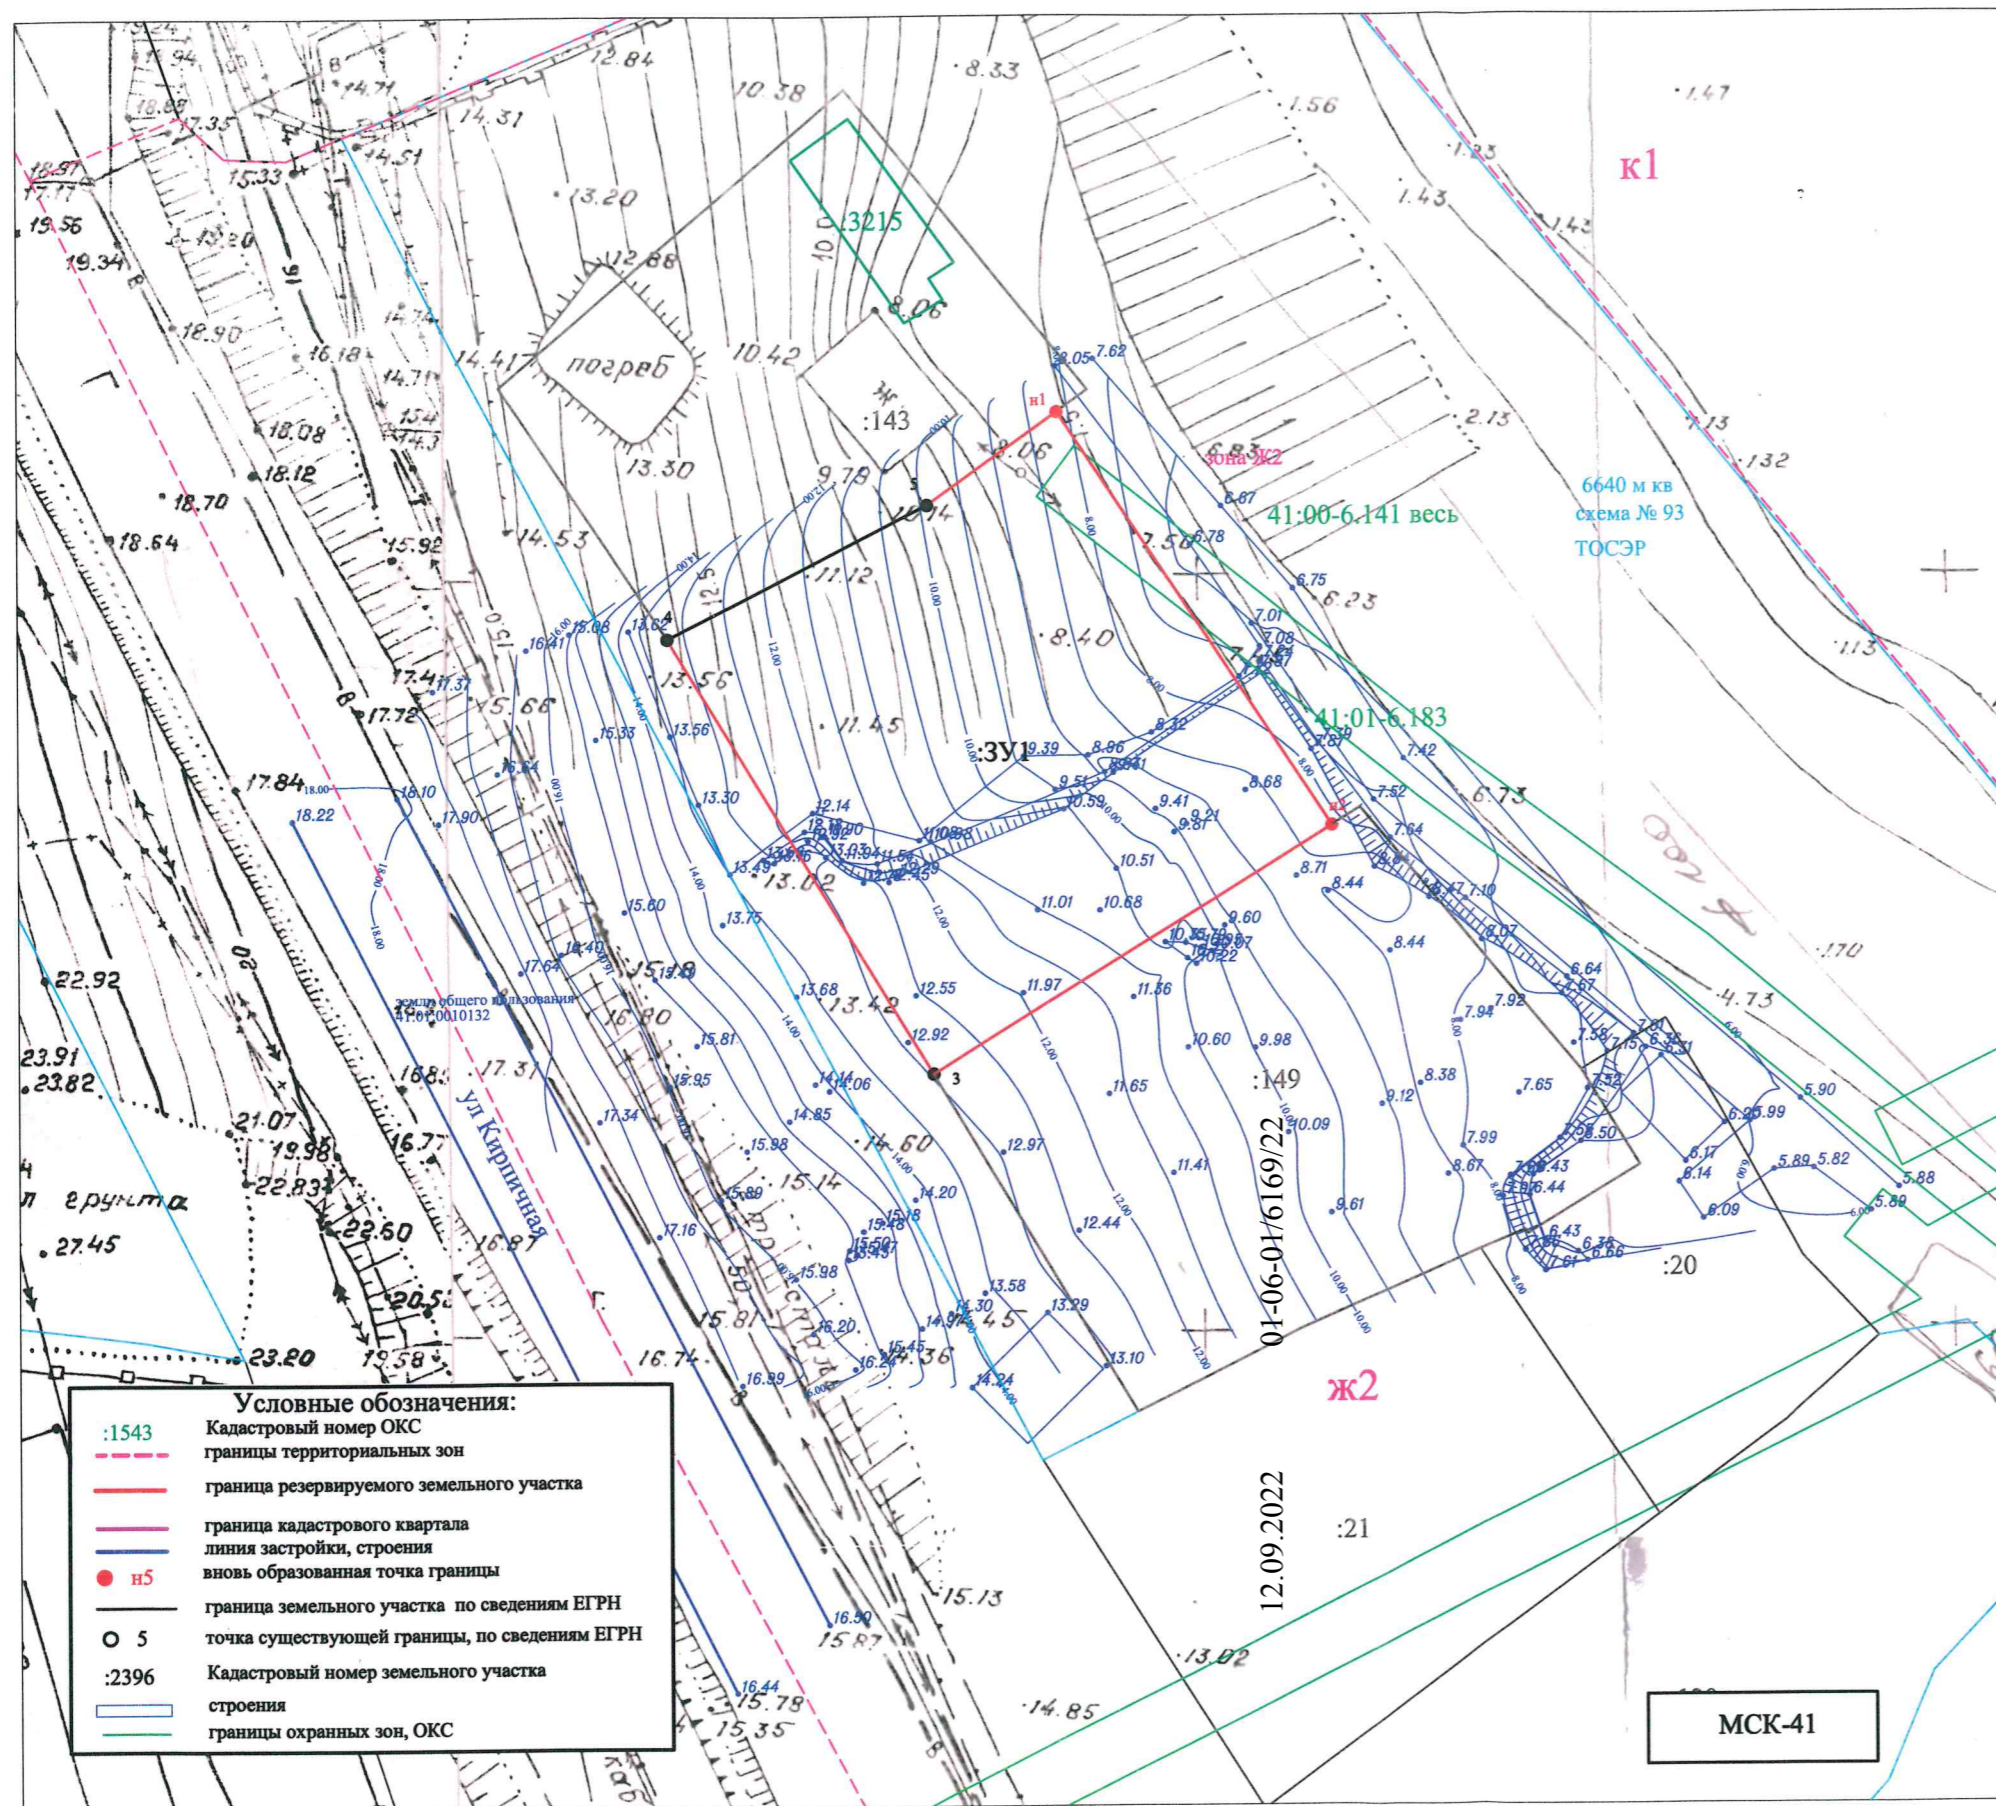

Схема расположения земельного участка или земельных участков
на кадастровом плане территории *№ 153 от 09.09.2022*

Утверждена
Постановлением Администрации
(наименование документа об утверждении)
Петропавловск-Камчатского городского округа
(наименование органов государственной власти или органов

местного самоуправления, принявших решение об утверждении)

схемы или подписавших соглашение о перераспределении
земельных участков)

№ _____ от _____ 2022 г.

Условный номер земельного участка 41:06-01/6169/22
Площадь земельного участка 1000 кв. м

Обозначение характерных точек границ	Координаты, м	
	X	Y
1	2	
n1	552818,88	1416369,33
n2	552791,45	1416387,43
3	552775,07	1416381,05
4	552803,93	1416343,44
5	552812,73	1416360,73
n1	552818,88	1416369,33

Масштаб 1:500

МСК-41