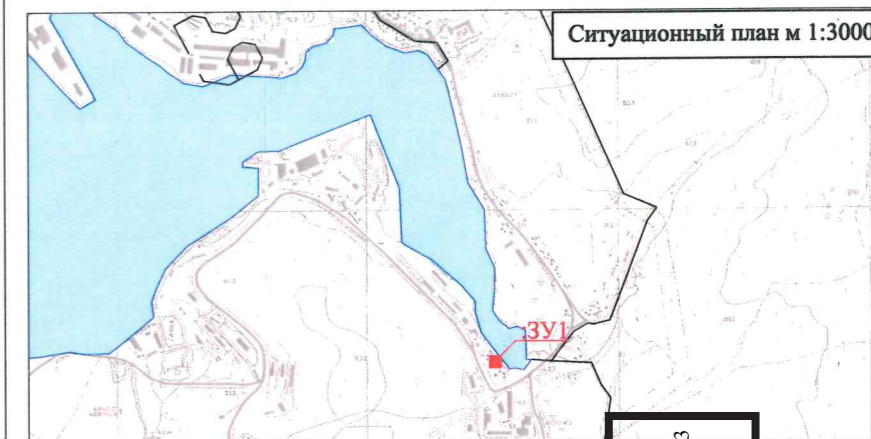

Схема расположения земельного участка или земельных участков
на кадастровом плане территории *№ 153 от 09.09.2022*

Утверждена
Постановлением Администрации
(наименование документа об утверждении)
Петропавловск-Камчатского городского округа
(наименование органов государственной власти или органов

местного самоуправления, принявших решение об утверждении)

схемы или подписавших соглашение о перераспределении
земельных участков)

№ _____ от _____ 2022 г.

Условный номер земельного участка 41:06-01/6169/22
Площадь земельного участка 1000 кв. м

Обозначение характерных точек границ	Координаты, м	
	X	Y
1	2	
n1	552818,88	1416369,33
n2	552791,45	1416387,43
3	552775,07	1416381,05
4	552803,93	1416343,44
5	552812,73	1416360,73
n1	552818,88	1416369,33

Масштаб 1:500

МСК-41